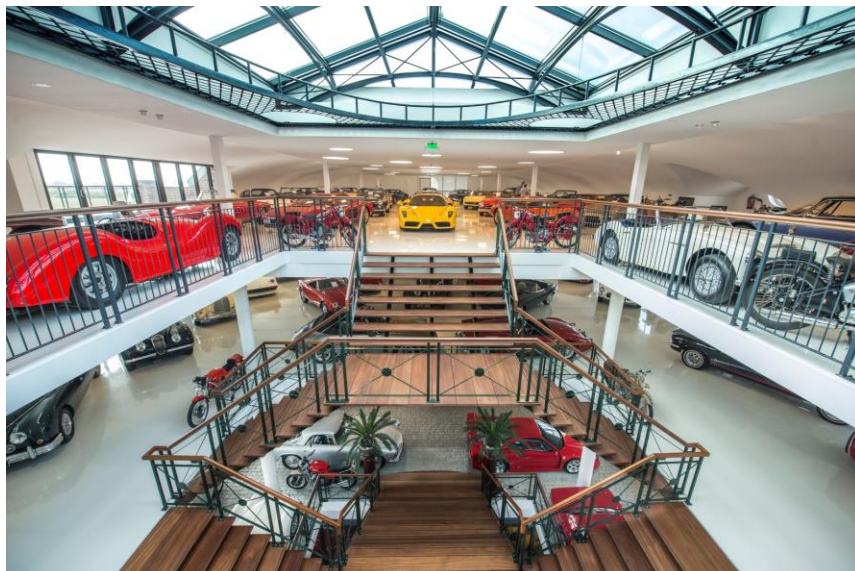

Vergaderarrangementen Gallery Aaldering

Bij Gallery Aaldering kunt u uw bijeenkomst organiseren in een prachtige ambiance, omgeven door honderden bijzondere klassieke auto's. U en uw gasten worden ontvangen op de 1e etage in de vergaderruimte en nuttigt de lunch in ons Grand Café met een prachtig uitzicht op de collectie klassieke auto's en de uiterwaarden van de IJssel. Daarnaast kunnen uw gasten in alle rust rondkijken tussen de collectie van ruim 300 klassiekers en oldtimers, van Fiat 500 tot Ferrari, van MG B tot Rolls Royce. Dit alles verdeeld over vier verdiepingen.

Vergaderarrangementen

Vergaderen is bij ons mogelijk met een gezelschap van 2 tot maximaal 45 personen. 45 Personen in theateropstelling en 18 personen in U-vorm. Daarnaast is de vergaderruimte naar wens flexibel in te delen. Wij bespreken met u graag de mogelijkheden.

Als uitgangspunt hebben wij onze vergaderarrangementen opgedeeld in een arrangement voor een dagdeel en voor een hele dag, binnen de reguliere openingstijden** van Gallery Aaldering.