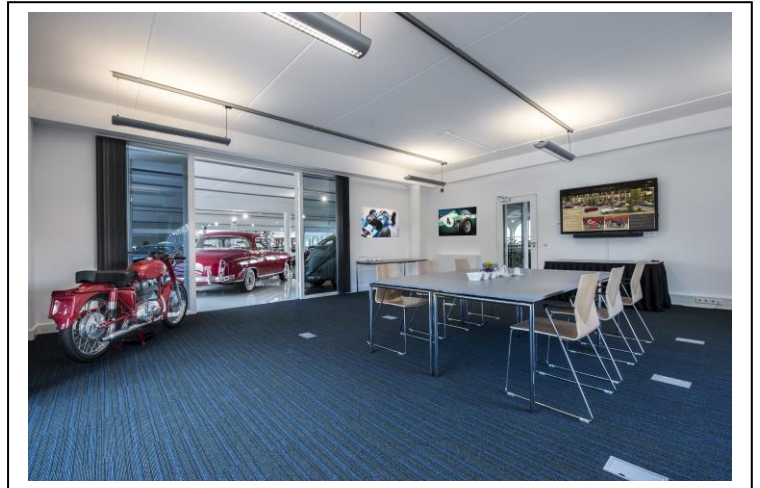

Vergaderarrangement

Bij een vergaderarrangement is het volgende inbegrepen:

- Ontvangst met koffie/thee in ons Grand Café.
- Zaalhuur
- Onbeperkt flessenwater
- Onbeperkt koffie en thee
- Een specialiteit van de bakker (geldt alleen voor ochtend arrangement)
- Uitgebreide lunch *
- Nederlandse specialiteit: portie bitterballen (*geldt alleen voor hele dag - of middag arrangement*)
- Gratis parkeren
- Wifi
- Flip-over
- Presentatiescherm
- Op eigen gelegenheid rondkijken tussen de collectie van ruim 300 klassiekers en oldtimers.

Prijsindicatie vergadering **halve dag:**

Zaalhuur: € 500,- excl. btw

Catering pp.: € 38,50 excl. btw

Prijsindicatie vergadering **hele dag:**

Zaalhuur € 850,- excl. btw

Catering pp.: € 43,50 excl. btw

* Uitgebreide lunch

Koffie, thee, melk, karnemelk, Jus d 'Orange

Soep van de dag

Vers afgebakken biologisch brood belegd met onder andere:

gerookte zalm, rosbief, jonge-en oude kaas, geitenkaas, gerookte kipfilet en achterham deze broodjes worden gearneerd met verse sla en rauwkost.

Broodje Krokot